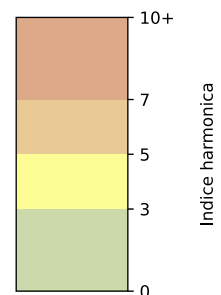

22h-00h	00h-02h	02h-04h	04h-06h	Total nuit (22h-06h)
Nuit du lundi 02/12/2024 au mardi 03/12/2024	5,6 55,4 dB(A)	4,8 51,8 dB(A)	4,6 50,5 dB(A)	5,2 52,7 dB(A)	5,0 53,0 dB(A)
Nuit du mardi 03/12/2024 au mercredi 04/12/2024	5,8 56,0 dB(A)	4,9 52,4 dB(A)	4,8 51,6 dB(A)	4,5 50,0 dB(A)	5,0 53,1 dB(A)
Nuit du mercredi 04/12/2024 au jeudi 05/12/2024	6,1 57,4 dB(A)	5,2 53,4 dB(A)	4,7 51,1 dB(A)	4,8 51,9 dB(A)	5,2 54,2 dB(A)
Nuit du jeudi 05/12/2024 au vendredi 06/12/2024	6,6 60,5 dB(A)	6,6 60,8 dB(A)	5,3 54,2 dB(A)	4,9 52,0 dB(A)	5,8 58,4 dB(A)
Nuit du vendredi 06/12/2024 au samedi 07/12/2024	6,4 59,0 dB(A)	5,8 56,3 dB(A)	6,8 62,1 dB(A)	6,4 59,8 dB(A)	6,4 59,8 dB(A)
Nuit du samedi 07/12/2024 au dimanche 08/12/2024	6,6 60,1 dB(A)	6,4 58,8 dB(A)	6,0 57,0 dB(A)	5,7 55,3 dB(A)	6,2 58,1 dB(A)
Nuit du dimanche 08/12/2024 au lundi 09/12/2024	5,8 56,4 dB(A)	5,2 53,2 dB(A)	4,6 51,7 dB(A)	4,6 51,0 dB(A)	5,0 53,6 dB(A)

Légende