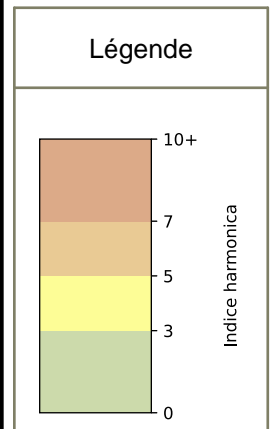

# Capteurs méduse BASSIN DE LA VILLETTE

2024 / sem. 49 (du 02/12 au 08/12)

SYNTHÈSE DES SITES SUR LA SEMAINE  
Par Indice Harmonica nocturne [22h-06h] décroissant

	Nuit du lundi 02/12/2024 au mardi 03/12/2024	Nuit du mardi 03/12/2024 au mercredi 04/12/2024	Nuit du mercredi 04/12/2024 au jeudi 05/12/2024	Nuit du jeudi 05/12/2024 au vendredi 06/12/2024	Nuit du vendredi 06/12/2024 au samedi 07/12/2024	Nuit du samedi 07/12/2024 au dimanche 08/12/2024	Nuit du dimanche 08/12/2024 au lundi 09/12/2024
<b>1</b>	51 QUAI DE LA SEINE (6,1)	STALINGRAD (5,6)	1 QUAI DE L'OISE (6,1)	51 QUAI DE LA SEINE (6,4)	QUAI DE LA LOIRE (6,5)	1 QUAI DE L'OISE (6,8)	51 QUAI DE LA SEINE (6,9)
<b>2</b>	STALINGRAD (5,4)	51 QUAI DE LA SEINE (5,1)	STALINGRAD (5,5)	STALINGRAD (5,9)	17 QUAI DE L'OISE (6,4)	17 QUAI DE L'OISE (6,2)	STALINGRAD (5,2)
<b>3</b>	17 QUAI DE L'OISE (5,0)	17 QUAI DE L'OISE (5,0)	51 QUAI DE LA SEINE (5,2)	17 QUAI DE L'OISE (5,8)	STALINGRAD (6,2)	STALINGRAD (6,1)	17 QUAI DE L'OISE (5,0)
<b>4</b>	1 QUAI DE L'OISE (4,7)	1 QUAI DE L'OISE (4,5)	17 QUAI DE L'OISE (5,2)	1 QUAI DE L'OISE (5,3)	51 QUAI DE LA SEINE (5,9)	QUAI DE LA LOIRE (5,6)	31 QUAI DE L'OISE (4,6)
<b>5</b>	QUAI DE LA LOIRE (4,4)	QUAI DE LA LOIRE (4,4)	QUAI DE LA LOIRE (5,0)	QUAI DE LA LOIRE (5,2)	1 QUAI DE L'OISE (5,7)	51 QUAI DE LA SEINE (5,4)	1 QUAI DE L'OISE (4,6)
<b>6</b>	31 QUAI DE L'OISE (4,1)	31 QUAI DE L'OISE (4,3)	67 QUAI DE LA SEINE (4,5)	31 QUAI DE L'OISE (4,9)	31 QUAI DE L'OISE (5,4)	31 QUAI DE L'OISE (5,2)	QUAI DE LA LOIRE (4,0)
<b>7</b>	67 QUAI DE LA SEINE (4,0)	67 QUAI DE LA SEINE (4,0)	31 QUAI DE L'OISE (4,4)	67 QUAI DE LA SEINE (4,8)	67 QUAI DE LA SEINE (5,3)	67 QUAI DE LA SEINE (4,7)	67 QUAI DE LA SEINE (4,0)