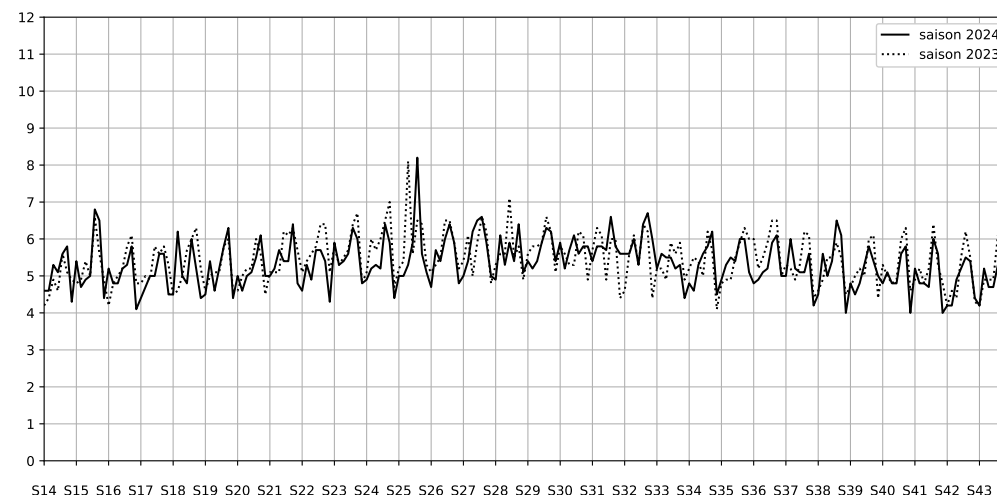

Indice Harmonica Nuit [22h-06h]
Comparaison avec saison précédente à jour équivalent