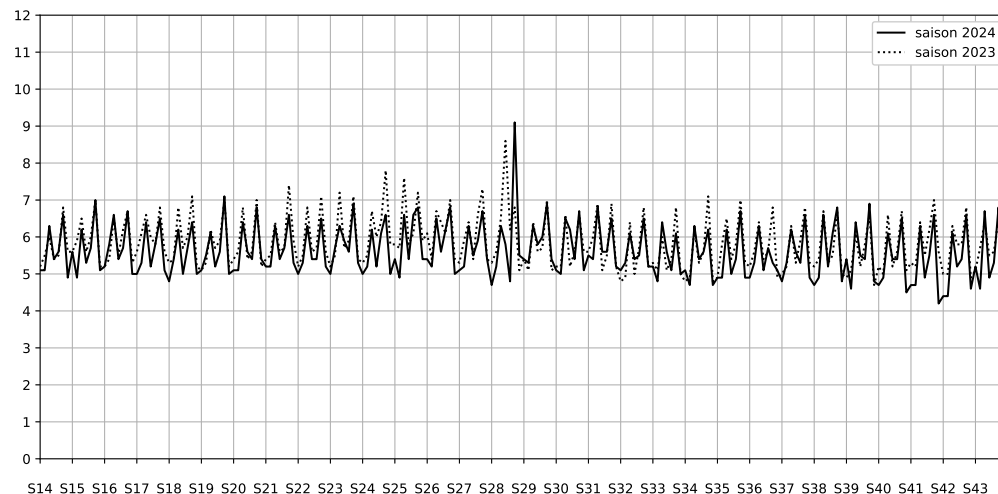

Légende

Indice Harmonica

Niveau sonore LAeq en dB(A)

1 quai de l'oise

Indice Harmonica Nuit [22h-06h]  
Comparaison avec saison précédente à jour équivalent

	22h-00h	00h-02h	02h-04h	04h-06h	Total nuit (22h-06h)
Nuit du lundi 02/12/2024 au mardi 03/12/2024	4,8	4,4	3,3	3,6	4,0
	53,0 dB(A)	50,5 dB(A)	45,4 dB(A)	46,2 dB(A)	49,9 dB(A)
Nuit du mardi 03/12/2024 au mercredi 04/12/2024	4,6	4,7	3,5	3,4	4,0
	51,7 dB(A)	51,8 dB(A)	46,1 dB(A)	45,4 dB(A)	49,7 dB(A)
Nuit du mercredi 04/12/2024 au jeudi 05/12/2024	4,7	4,6	3,8	4,9	4,5
	52,4 dB(A)	51,1 dB(A)	47,7 dB(A)	53,1 dB(A)	51,5 dB(A)
Nuit du jeudi 05/12/2024 au vendredi 06/12/2024	5,6	5,4	4,1	3,9	4,8
	56,7 dB(A)	56,2 dB(A)	50,0 dB(A)	48,0 dB(A)	54,2 dB(A)
Nuit du vendredi 06/12/2024 au samedi 07/12/2024	5,6	5,2	5,2	5,1	5,3
	56,8 dB(A)	54,7 dB(A)	54,7 dB(A)	53,8 dB(A)	55,2 dB(A)
Nuit du samedi 07/12/2024 au dimanche 08/12/2024	5,2	5,0	4,6	4,0	4,7
	55,1 dB(A)	53,8 dB(A)	51,5 dB(A)	48,9 dB(A)	52,9 dB(A)
Nuit du dimanche 08/12/2024 au lundi 09/12/2024	4,4	4,2	3,7	3,7	4,0
	50,5 dB(A)	49,5 dB(A)	47,2 dB(A)	47,5 dB(A)	48,9 dB(A)