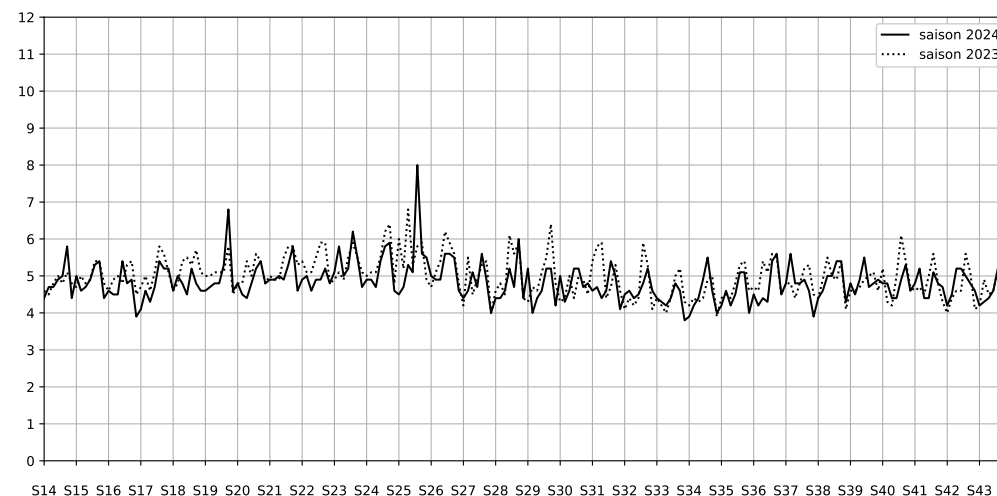

Indice Harmonica Nuit [22h-06h]
Comparaison avec saison précédente à jour équivalent