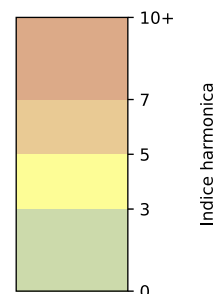

22h-00h	00h-02h	02h-04h	04h-06h	Total nuit (22h-06h)
Nuit du lundi 02/12/2024 au mardi 03/12/2024	5,6	4,6	4,3	4,3	4,7
	55,6 dB(A)	51,7 dB(A)	49,6 dB(A)	49,6 dB(A)	52,4 dB(A)
Nuit du mardi 03/12/2024 au mercredi 04/12/2024	5,4	5,0	3,7	4,0	4,5
	54,8 dB(A)	52,5 dB(A)	47,4 dB(A)	48,5 dB(A)	51,8 dB(A)
Nuit du mercredi 04/12/2024 au jeudi 05/12/2024	5,4	4,8	6,2	8,0	6,1
	54,8 dB(A)	52,0 dB(A)	59,4 dB(A)	67,3 dB(A)	62,3 dB(A)
Nuit du jeudi 05/12/2024 au vendredi 06/12/2024	5,8	5,8	5,0	4,5	5,3
	57,3 dB(A)	57,8 dB(A)	53,4 dB(A)	50,9 dB(A)	55,7 dB(A)
Nuit du vendredi 06/12/2024 au samedi 07/12/2024	6,0	5,6	5,8	5,4	5,7
	58,5 dB(A)	56,5 dB(A)	58,4 dB(A)	55,8 dB(A)	57,5 dB(A)
Nuit du samedi 07/12/2024 au dimanche 08/12/2024	6,1	5,9	7,4	7,9	6,8
	58,7 dB(A)	57,4 dB(A)	63,3 dB(A)	67,6 dB(A)	63,6 dB(A)
Nuit du dimanche 08/12/2024 au lundi 09/12/2024	5,1	4,8	4,3	4,4	4,6
	53,8 dB(A)	52,1 dB(A)	50,1 dB(A)	50,5 dB(A)	51,9 dB(A)

Légende