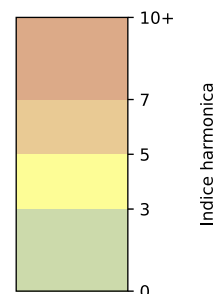

22h-00h	00h-02h	02h-04h	04h-06h	Total nuit (22h-06h)
Nuit du lundi 02/12/2024 au mardi 03/12/2024	7,8	6,5	5,1	4,9	6,1
	66,1 dB(A)	63,0 dB(A)	54,0 dB(A)	52,8 dB(A)	62,1 dB(A)
Nuit du mardi 03/12/2024 au mercredi 04/12/2024	5,4	5,3	5,1	4,7	5,1
	55,9 dB(A)	54,8 dB(A)	53,7 dB(A)	53,2 dB(A)	54,5 dB(A)
Nuit du mercredi 04/12/2024 au jeudi 05/12/2024	5,4	5,2	5,7	4,7	5,2
	56,2 dB(A)	54,5 dB(A)	56,2 dB(A)	51,7 dB(A)	55,0 dB(A)
Nuit du jeudi 05/12/2024 au vendredi 06/12/2024	6,4	6,8	5,5	6,9	6,4
	61,1 dB(A)	61,9 dB(A)	56,1 dB(A)	61,6 dB(A)	60,7 dB(A)
Nuit du vendredi 06/12/2024 au samedi 07/12/2024	6,4	6,6	5,6	5,0	5,9
	60,6 dB(A)	61,8 dB(A)	57,5 dB(A)	53,7 dB(A)	59,4 dB(A)
Nuit du samedi 07/12/2024 au dimanche 08/12/2024	5,6	5,8	5,6	4,5	5,4
	57,5 dB(A)	57,9 dB(A)	56,2 dB(A)	50,9 dB(A)	56,3 dB(A)
Nuit du dimanche 08/12/2024 au lundi 09/12/2024	5,6	7,0	7,6	7,3	6,9
	56,4 dB(A)	63,6 dB(A)	66,7 dB(A)	64,7 dB(A)	64,1 dB(A)

Légende