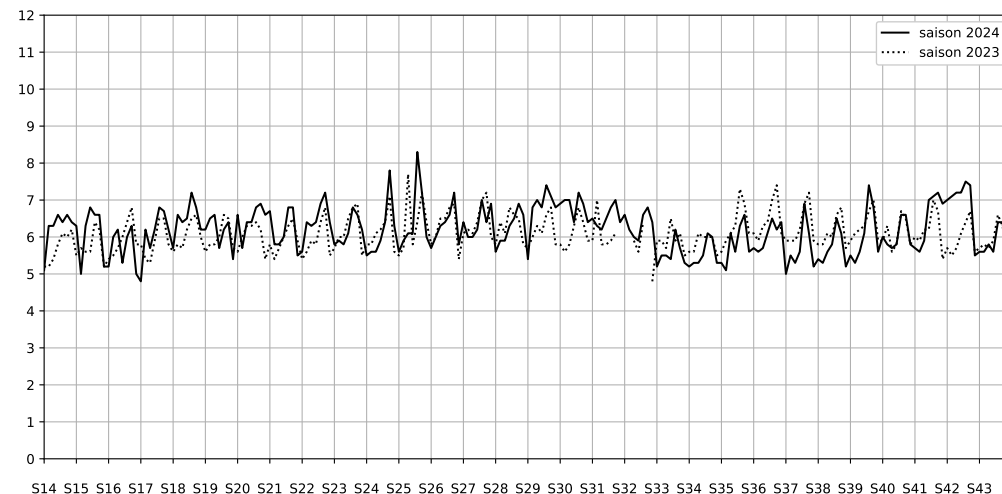

Légende

Indice Harmonica

Niveau sonore LAeq en dB(A)

Place Stalingrad

Indice Harmonica Nuit [22h-06h]  
Comparaison avec saison précédente à jour équivalent

	22h-00h	00h-02h	02h-04h	04h-06h	Total nuit (22h-06h)
Nuit du lundi 02/12/2024 au mardi 03/12/2024	5,2	5,4	3,4	3,6	4,4
	54,6 dB(A)	57,7 dB(A)	45,9 dB(A)	47,5 dB(A)	53,9 dB(A)
Nuit du mardi 03/12/2024 au mercredi 04/12/2024	5,4	5,0	3,1	4,0	4,4
	55,6 dB(A)	53,8 dB(A)	44,8 dB(A)	50,1 dB(A)	52,7 dB(A)
Nuit du mercredi 04/12/2024 au jeudi 05/12/2024	5,8	5,4	4,9	4,0	5,0
	57,3 dB(A)	57,0 dB(A)	54,5 dB(A)	48,6 dB(A)	55,4 dB(A)
Nuit du jeudi 05/12/2024 au vendredi 06/12/2024	5,6	6,4	4,6	4,2	5,2
	56,7 dB(A)	60,7 dB(A)	52,6 dB(A)	49,8 dB(A)	56,8 dB(A)
Nuit du vendredi 06/12/2024 au samedi 07/12/2024	8,2	7,8	5,2	4,7	6,5
	70,3 dB(A)	68,2 dB(A)	55,5 dB(A)	52,5 dB(A)	66,5 dB(A)
Nuit du samedi 07/12/2024 au dimanche 08/12/2024	6,2	6,1	5,2	5,0	5,6
	60,2 dB(A)	58,9 dB(A)	55,1 dB(A)	54,2 dB(A)	57,8 dB(A)
Nuit du dimanche 08/12/2024 au lundi 09/12/2024	4,5	4,0	3,8	3,8	4,0
	51,2 dB(A)	48,9 dB(A)	47,8 dB(A)	47,9 dB(A)	49,2 dB(A)