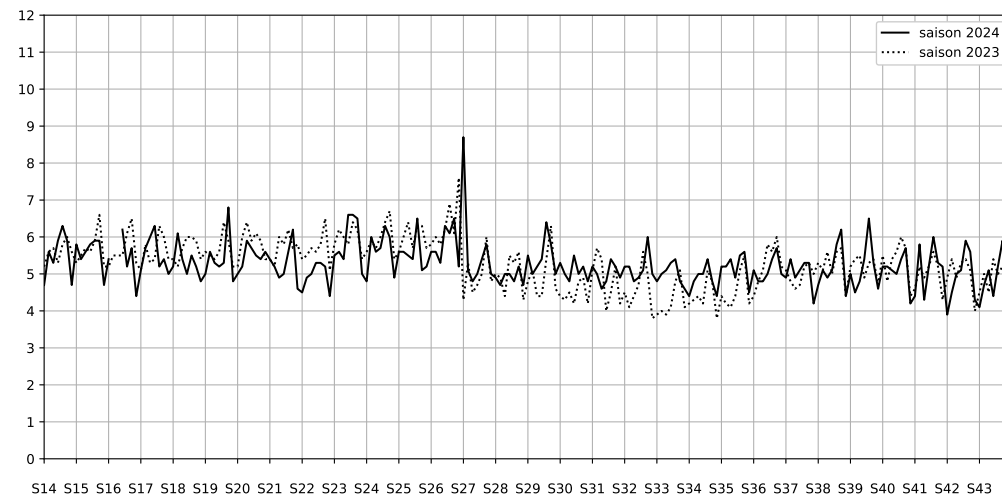

Légende

Indice Harmonica

Niveau sonore LAeq en dB(A)

51 quai de Seine - 75019 Paris

Indice Harmonica Nuit [22h-06h]  
Comparaison avec saison précédente à jour équivalent

	22h-00h	00h-02h	02h-04h	04h-06h	Total nuit (22h-06h)
Nuit du lundi 02/12/2024 au mardi 03/12/2024	5,6 55,4 dB(A)	4,8 51,8 dB(A)	4,6 50,5 dB(A)	5,2 52,7 dB(A)	5,0 53,0 dB(A)
Nuit du mardi 03/12/2024 au mercredi 04/12/2024	5,8 56,0 dB(A)	4,9 52,4 dB(A)	4,8 51,6 dB(A)	4,5 50,0 dB(A)	5,0 53,1 dB(A)
Nuit du mercredi 04/12/2024 au jeudi 05/12/2024	6,1 57,4 dB(A)	5,2 53,4 dB(A)	4,7 51,1 dB(A)	4,8 51,9 dB(A)	5,2 54,2 dB(A)
Nuit du jeudi 05/12/2024 au vendredi 06/12/2024	6,6 60,5 dB(A)	6,6 60,8 dB(A)	5,3 54,2 dB(A)	4,9 52,0 dB(A)	5,8 58,4 dB(A)
Nuit du vendredi 06/12/2024 au samedi 07/12/2024	6,4 59,0 dB(A)	5,8 56,3 dB(A)	6,8 62,1 dB(A)	6,4 59,8 dB(A)	6,4 59,8 dB(A)
Nuit du samedi 07/12/2024 au dimanche 08/12/2024	6,6 60,1 dB(A)	6,4 58,8 dB(A)	6,0 57,0 dB(A)	5,7 55,3 dB(A)	6,2 58,1 dB(A)
Nuit du dimanche 08/12/2024 au lundi 09/12/2024	5,8 56,4 dB(A)	5,2 53,2 dB(A)	4,6 51,7 dB(A)	4,6 51,0 dB(A)	5,0 53,6 dB(A)