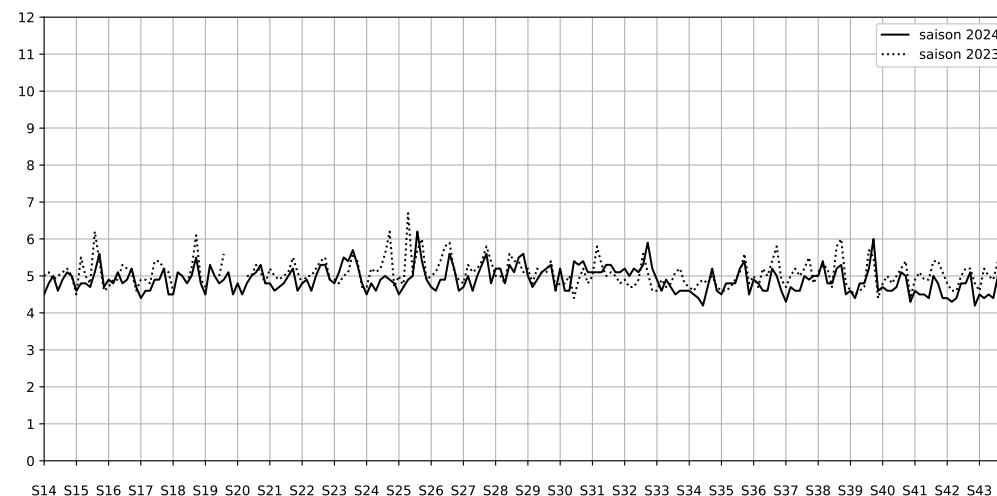

Indice Harmonica Nuit [22h-06h]
Comparaison avec saison précédente à jour équivalent